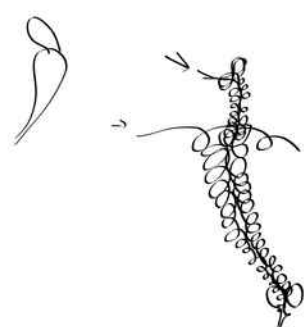

riviere
et tourbillons au bord.

quand ca rentre dans la gueule
c'est comme en filament, cherche ou
aller,
puis derriere ds le cervo
qui refuse chez
homo sapiens

Coq
homme
Trilobite
23 krw
double.

(piegé en descendant)

épaules
ailes
bras
pates
nageoires

autre flux
piegé autour
du cou
= dev des membres
Travail, déplacement.
Tripalium

idem en bas

la droite nourit la gauche
 - la gauche nourit la droite

LG

le flux n'est pas droit les petioles, cotes de coté, visibles, se referment à l'arriere du devant du flux, et se contactent eux-meme, ainsi les boucles refermées continue le mouvement, la direction du flux du milieu. C'est ainsi que la vie perce la vie, qu'une densité chargée, influente, avance dans une autre densité mouvante.