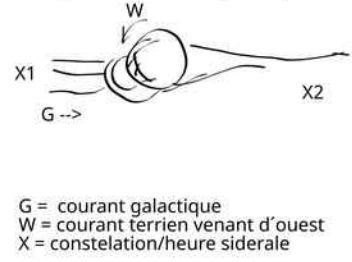

Champ d'observation

Représentation "de terrain"

Représentation planétaire

Représentation flux galactique

Meridien local;
Longitude: -1.44E degré
Latitude: +40 degré

Hypothèse

le 23 Mai 2023

à 20 h y aura un bourlé qui commence, attire vers l'E + pluie nuage denses