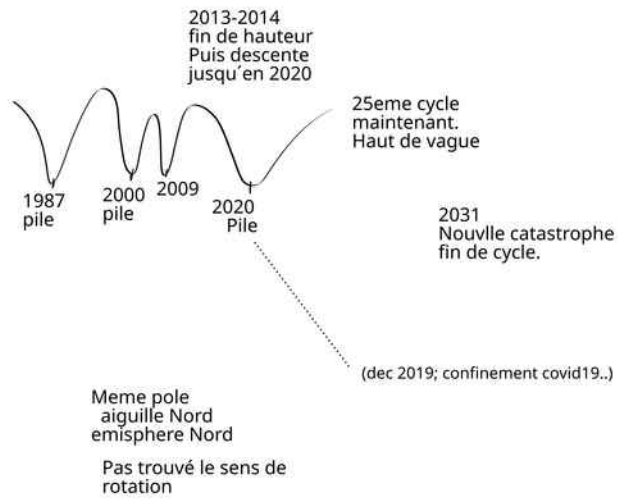

SOLAR SPOT

Il s'agit d'un krw, tous les 11 ans ca se repete. les tourbillons sont visibles sur le soleil, mais le phenomene arrive sur tous les astres du systeme solaire. (changement de pole magnetique, méteo, marées etc. Les tourbillon alternent le sens de rotation a chaque cycle, ce qui veut dire qu'Un cycle complet dure le double; plus de 22 ans.

Une moyenne de 11,04 ans par cycles ,de 9 à 14 ans
Un cycle monte de 3 a 6 ans puis descend de 5 a 8 ans.

- -12
- -11 ~11,5
- -24
- -23