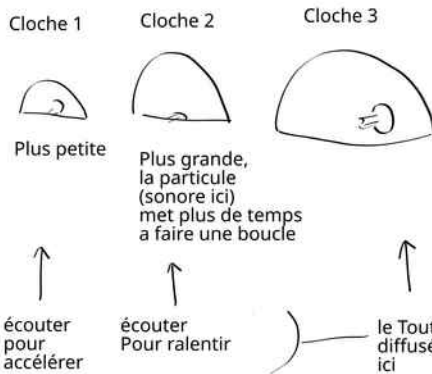

ID pour faire le décalage

ID suite

Cloche avec eau pour remplir l'espace plus ou moins pour faire aller plus vite ou moins vite.
Potentio cloche décaleur
Main dedans, et t'as la commande du vaisseau, qui ajuste le décalage
= en vant, stationaire, en arriere

fin de traduction:

electron = particules
(proton) plus ou moins
(neutron) grandes KRW

Sortir de Earth:
Rythme et pression de la Lune sur le corp,
Du satellite sur nos vies. Nous sommes terriens car réglés dessus.
Regles

ID, tous les mois une augmentation d'e. puis une diminution.
Cockpit SAS.
(edit; egalement du rythme du flux G; ~22 ans)

Pression
athmo
quantité d'e.

Il y a deux-cent ans,
Voiture était chevaux.
Il n'y a plus de chevaux,
C'était la fin, pégase!

Il y'a deux-cent ans,
Chauffage était au bois.
Il n'y a plus d'arbres,
C'était la fin, au gaz!

C'était la fin, la fin,
Mais infini des mondes,
Mais infini des mondes,
On s'en fout, s'en fout.

Espèce dégénieuse,
Casseuse de mâchoires,
Faiseuse de barrages,
Complètement rageuse.

Ceux-la ainsi dansent,
Illes sont sans culture,
C'est une incidence,
Que mal leur cul tourne.

Sois pas, sois mauvais sens,
Grossière rature,
Carrément immense,
Il faut que l'heure tourne.

Si claire lanterne,
Ton éclair est terne,
Ma belle lanterne,
Qu'en enfer illes ...
j.