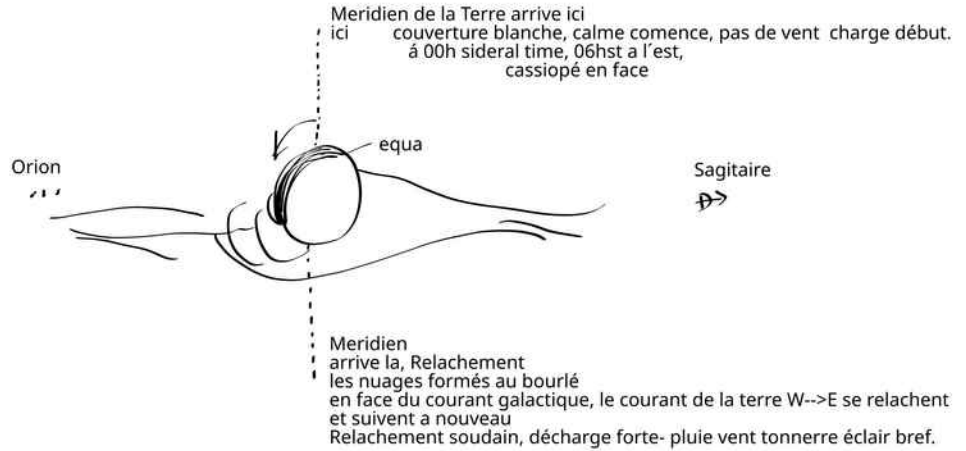

24 Mai 2023

8h30 nuageux blanc, frais, pigeon roucoule, agreable reveil tot.
-14h Toujours nuages blancs, couverture complete, nebuleuse, spark ++
16h (8hst, Orion un peu a droite du meridien) Toujours nuageux aplat couverture blanche.
17h ☉ Regarde a ... Orion, voir si reste nuage ou que quelque chose en vient. Δ en vient, pas lents, calme regard, dit salut a ☉ de tete de loin, ☐ a coté
-17h40 petit vent nuage bien faits de W viennent, 2,3
-19h43 Tonerre entend un peu nuages loin *3 à W
-19h50 vent de W, SW 12h05st ...O Galactique
-20h15 Orion s'endort, Vierge courent, naiance etc. pluie, nuage tres tres hauts, blanc, preque pluie sans nuage car peu visibles, grosses gouttes, espacées, torrent (Bord tube) "T as vu la vierge?" ☉ "oui"
-21h un peu moins, pluie arretée, Puis éclairs loin à W. 1, 2 Tonerre.
-23h éclairs ans bruit

25 Mai 2023 ~00h ~01h ~02h silence visuel, auditif.

28.Mai.23 ~18h45, 11hst Vent E-->W, Orion à 2h a droite, (H en 12h)
20h05 (12h20st) (constante heure locale - 7h36st) tonerre W loin fort 5-7 secondes
pa d'éclair, tonerre, pluie les jours precedents depuis le 24.05.23, Orion se couche depuis 25 min *2-3-4 Tonerre
20h30 courant d'air du SW en regardant le meridien a 12h au sud et equateur

03-8/Juin/23 ~18h50 tonerre au loin *1
~19h10 plein d'autres tonerres au loin W ...

17.Juin.23 ~18h20 tonerre
20h20 era 12hst ...Orion a W alignés
8h20 sera 24hst