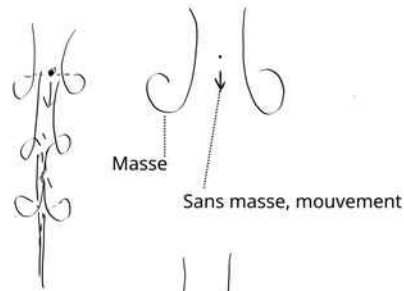

riviere
et tourbillons au bord.

quand ca rentre dans la gueule
c'est comme en filament, cherche ou
aller,
puis derriere ds le cervo
qui refuse chez
homo sapiens

Coq
homme
Trilobite
23 krw
double.

(piegé en descendant)

épaules
ailes
bras
pates
nageoires

autre flux
piegé autour
du cou
= dev des membres
Travail, déplacement.
Tripalium

idem en bas

la droite nourit la gauche
 - la gauche nourit la droite

LG

le flux n'est pas droit les petioles, cotes de coté, visibles, se referment à l'arriere du devant du flux, et se contactent eux-meme, ainsi les boucles refermées continue le mouvement, la direction du flux du milieu. C'est ainsi que la vie perce la vie, qu'une densité chargée, influente, avance dans une autre densité mouvante.

jour apres jours pousse vers le bas
developpement
1 chromosome

Tous les mois une vertebre de plus,
la derniere se dedouble en 1 an, 12 chromosomes
12 fois la lune attire vers le haut.

22 mois. (edit: 22 ans) cycle complet
des sun spot = solar storm
une erreur de calcul, imprecision et c'est 23
22 chromosomes