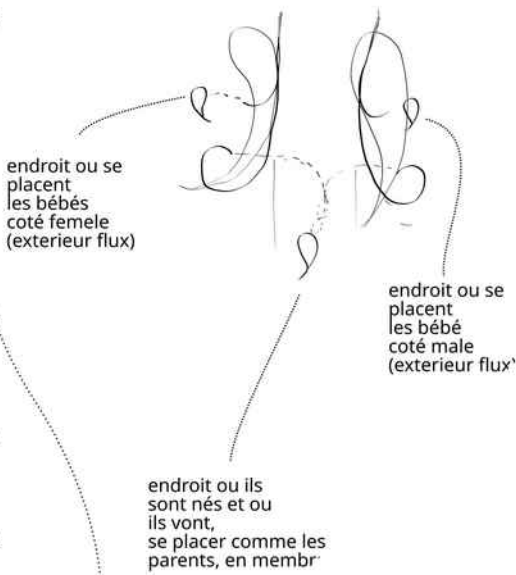

Vegetal

animal