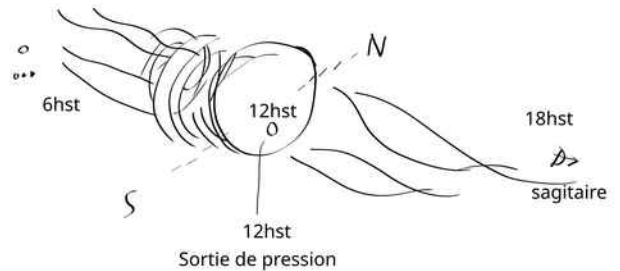

24 Mai 2023

8h30 nuageux blanc, frais, pigeon roucoule, agreable reveil tot.
-14h Toujours nuages blancs, couverture complete, nebuleuse, spark ++
16h (8hst, Orion un peu a droite du meridien) Toujours nuageux aplat couverture blanche.
17h ☉ Regarde a ... Orion, voir si reste nuage ou que quelque chose en vient. Δ en vient, pas lents, calme regard, dit salut a ☉ de tete de loin, ☐ a coté
-17h40 petit vent nuage bien faits de W viennent, 2,3
-19h43 Tonerre entend un peu nuages loin *3 à W
-19h50 vent de W, SW 12h05st ...O Galactique
-20h15 Orion s'endort, Vierge courent, naiance etc. pluie, nuage tres tres hauts, blanc, preque pluie sans nuage car peu visibles, grosses gouttes, espacées, torrent (Bord tube) "T as vu la vierge?" ☉ "oui"
-21h un peu moins, pluie arretée, Puis éclairs loin à W. 1, 2 Tonerre.
-23h éclairs ans bruit

25 Mai 2023 ~00h ~01h ~02h silence visuel, auditif.

28.Mai.23 ~18h45, 11hst Vent E-->W, Orion à 2h a droite, (H en 12h)
20h05 (12h20st) (constante heure locale - 7h36st) tonerre W loin fort 5-7 secondes
pa d'éclair, tonerre, pluie les jours precedents depuis le 24.05.23, Orion se couche depuis 25 min *2-3-4 Tonerre
20h30 courant d'air du SW en regardant le meridien a 12h au sud et equateur

03-8/Juin/23 ~18h50 tonerre au loin *1
~19h10 plein d'autres tonerres au loin W ...

17.Juin.23 ~18h20 tonerre
20h20 era 12hst ...Orion a W alignés
8h20 sera 24hst

errata

heure siderale deduction constante