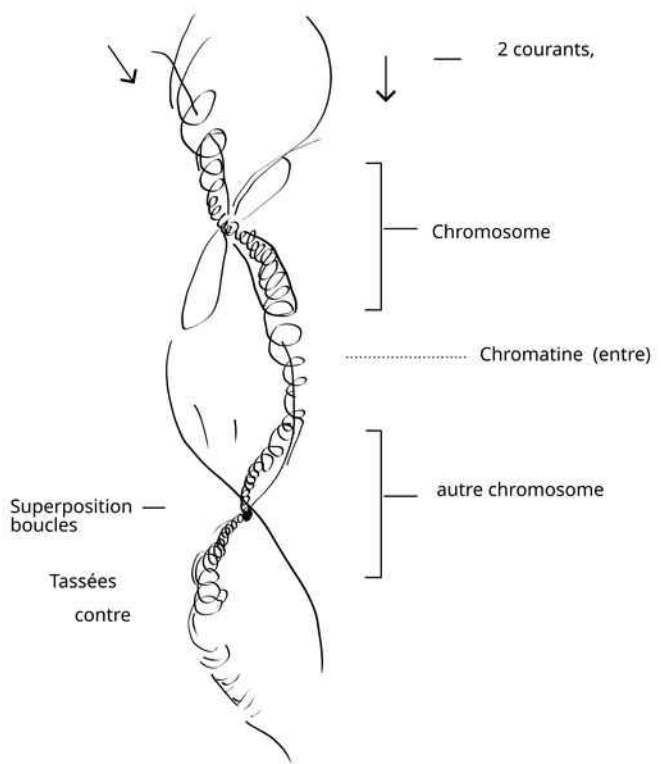

riviere
et tourbillons au bord.

quand ca rentre dans la gueule
c'est comme en filament, cherche ou
aller,
puis derriere ds le cervo
qui refuse chez
homo sapiens

Coq
homme
Trilobite
23 krw
double.

(piegé en descendant)

épaules
ailes
bras
pates
nageoires

autre flux
piegé autour
du cou
= dev des membres
Travail, déplacement.
Tripalium

idem en bas

la droite nourit la gauche
 - la gauche nourit la droite

LG

le flux n'est pas droit les petioles, cotes de coté, visibles, se referment à l'arriere du devant du flux, et se contactent eux-meme, ainsi les boucles refermées continue le mouvement, la direction du flux du milieu. C'est ainsi que la vie perce la vie, qu'une densité chargée, influente, avance dans une autre densité mouvante.

Vegetal

animal

influence gravitationnelle des satellites sur les corps qui la subissent. Lune, Soleil: fréquence des krw qui sont galaxie espace, et font mouvoir les satellites, corps, celestial bodies. (les vagues.)
Chaque etre qui se developpe le mieux à un endroit donné de l'espace (qui est rempli d'etres vivants) est developpé suivant ces frequences aussi (le mieux: qui predomine en un ecosysteme, ici à 24 vertebres, chromosomes, boucles. (homme, blé) ~23 fois la vague est passée et a tiré vers le haut une superposition locale de deux courants dans le corp, dans l'embryon, cette formation se dédoublant ~24 fois, chromosome, vertebre.

jour apres jours pousse vers le bas
developpement
1 chromosome

Tous les mois une vertebre de plus,
la derniere se dedouble en 1 an, 12 chromosomes
12 fois la lune attire vers le haut.

22 mois. (edit: 22 ans) cycle complet
des sun spot = solar storm
une erreur de calcul, imprecision et c'est 23
22 chromosomes