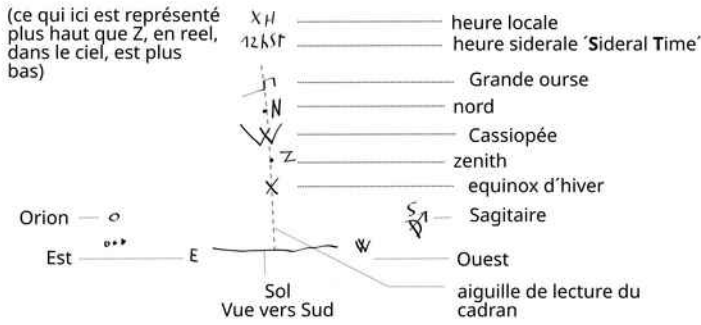

Champ d'observation

Représentation "de terrain"

Représentation planétaire

Représentation flux galactique