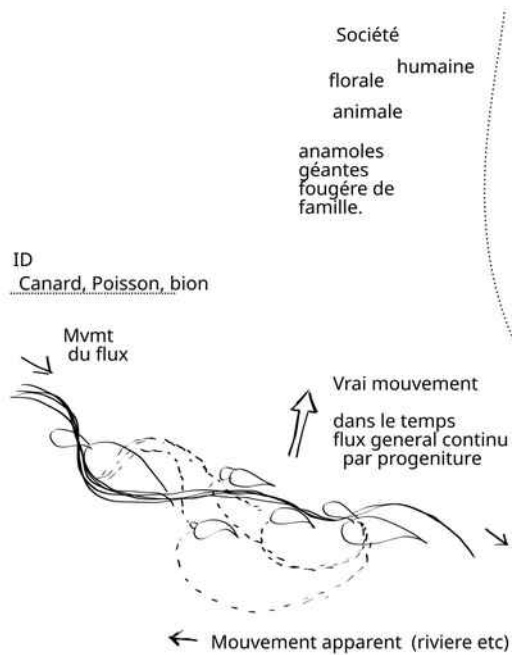

riviere
et tourbillons au bord.

quand ca rentre dans la gueule
c'est comme en filament, cherche ou
aller,
puis derriere ds le cervo
qui refuse chez
homo sapiens

Coq
homme
Trilobite
23 krw
double.

(piegé en descendant)

épaules
ailes
bras
pates
nageoires

autre flux
piegé autour
du cou
= dev des membres
Travail, déplacement.
Tripalium

idem en bas

la droite nourit la gauche
 - la gauche nourit la droite

LG

le flux n'est pas droit les petioles, cotes de coté, visibles, se referment à l'arriere du devant du flux, et se contactent eux-meme, ainsi les boucles refermées continue le mouvement, la direction du flux du milieu. C'est ainsi que la vie perce la vie, qu'une densité chargée, influente, avance dans une autre densité mouvante.

Vegetal

animal

influence gravitationnelle des satellites sur les corps qui la subissent. Lune, Soleil: fréquence des krw qui sont galaxie espace, et font mouvoir les satellites, corps, celestial bodies. (les vagues.)
Chaque etre qui se developpe le mieux à un endroit donné de l'espace (qui est rempli d'etres vivants) est developpé suivant ces frequences aussi (le mieux: qui predomine en un ecosysteme, ici à 24 vertebres, chromosomes, boucles. (homme, blé) ~23 fois la vague est passée et a tiré vers le haut une superposition locale de deux courants dans le corp, dans l'embryon, cette formation se dédoublant ~24 fois, chromosome, vertebre.

jour apres jours pousse vers le bas
developpement
1 chromosome

Tous les mois une vertebre de plus,
la derniere se dedouble en 1 an, 12 chromosomes
12 fois la lune attire vers le haut.

22 mois. (edit: 22 ans) cycle complet
des sun spot = solar storm
une erreur de calcul, imprecision et c'est 23
22 chromosomes