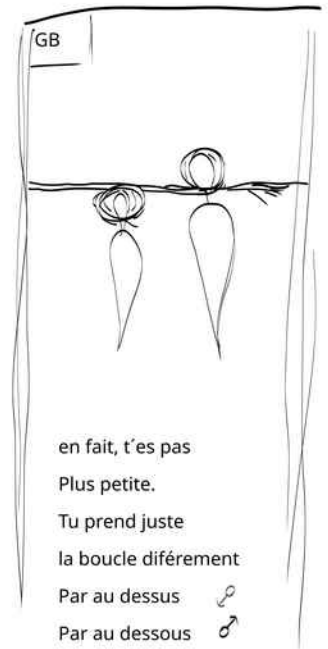

Serpent

Bloqué

krw

liberté

krw

Stase du pendu

laisse, dans appartement

chambre imobile

en fait, t'es pas
Plus petite.
Tu prend juste
la boucle diférent
Par au dessus ↻
Par au dessous ↻

Rencontre

GB

GB Logosome essai
incidence

Et je cherchais une femme capable de lire, de s'asseoir, de vivre