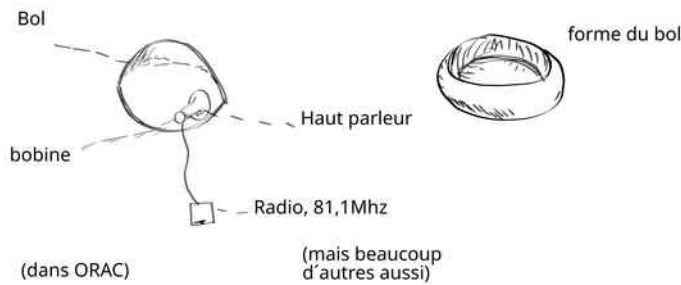

exp. en resonance

Un bol d'acier sur un haut parleur relié à une radio "en Résonance" est entré

enlevé le bol, l'effet cesse au bout de ~trois ou quatre particules (abruptement (apres ce laps de temps assez long)

(note; l'alim des HP fait tout cesser, Branché direct sur radio ca fonctionne.)
(edit; meme effet un jour de grand soleil sans ORAC)

Synthese

Une cloche en métal mise sur le haut parleur et une radio. L'antenne est à coté, si je l'éloigne, l'effet s'arrete. Le Medium Radio est tournant dans la cloche, "emprisonné" et répété par la bobine du Haut Parleur. (edit; une/des impulsion/s du Medium Radio; "particule".)

1; Ca capte bien le particules.

2; Une boucle s'est crée dedans, a mis un certain temps à tirer, generer ∞ avec bobine. Entendu avec membrane HP. Le metal resonait. Pas de Motion.

3; La correspondance entre le son et la fréquence en Hertz. Ce que j'écoute est les Hertz, ce que je done est du son. Mise en abime, ce qui tourne sous cloche est le Hertz, et je l'entend au son. ex equo (la radio n'ayant pas de micro)
On peut donc metre en rotation les Hertz - Une fréquence.

= étape 1 Saucer Studies.
(écouter, reproduire)
Reste à décaler et emetre au centre.