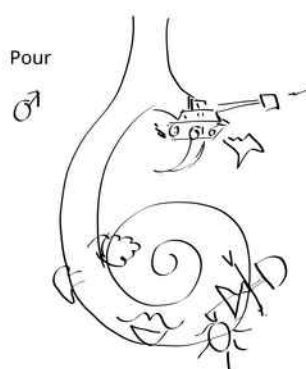

essai

Il s'agit de trouver à quel moment les deux courants, le galactique et celui de la terre, s'opposent, ou bien vont dans la même direction

En d'autres termes, si, suivant les phénomènes observés, vents, pluie, soleil, nuages etc, on peut trouver à quel moment la quantité d'énergie est la plus grande ou la plus faible, la plus mouvante ou inerte, afin de déterminer au final, dans quel direction va le flux Galactique entre Sagittaire et Orion