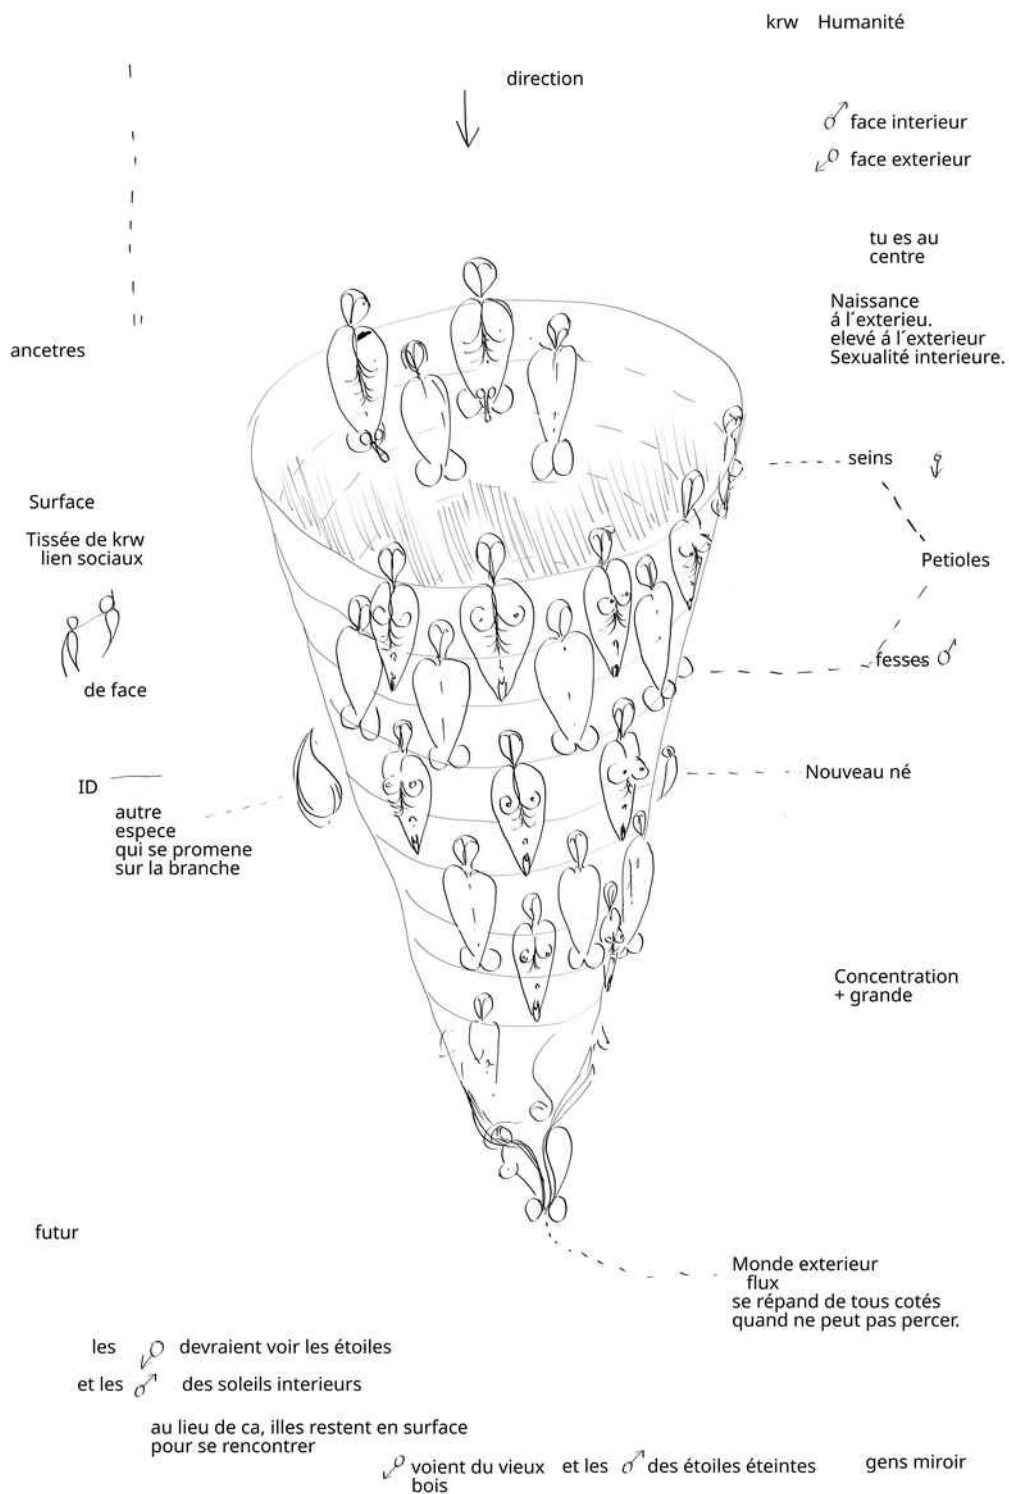

jour apres jours pousse vers le bas
developpement
1 chromosome

Tous les mois une vertebre de plus,
la derniere se dedouble en 1 an, 12 chromosomes
12 fois la lune attire vers le haut.

22 mois. (edit: 22 ans) cycle complet
des sun spot = solar storm
une erreur de calcul, imprecision et c'est 23
22 chromosomes

determinés

sexe determiné par position 62 degrés, orion et sagitaire en bas du corp, a l'heure de la superposition.

i.e de quel coté ca souffle ou un peu apres.

Imagine une femme qui a le visage, les seins, le nombril dans le dos
 Comment sauraient-elle qu'elle est à l'envers?

dessin de Reich W.
superposition cosmique
2 orgonomes

deplacement du flux
C'est exactement l'inverse

lateral couché horizontal (normal)

krw
Pas besoin de changer de sens

mais

station debout cause disturbance du sens