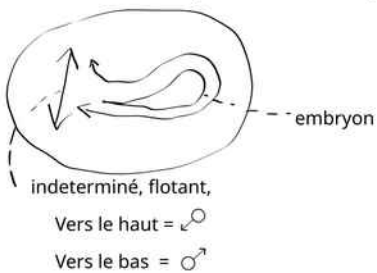

épaules
ailes
bras
pates
nageoires

autre flux
piegé autour
du cou
= dev des membres
Travail, déplacement.
Tripalium

idem en bas

la droite nourit la gauche
 - la gauche nourit la droite

LG

le flux n'est pas droit les petioles, cotes de coté, visibles, se referment à l'arriere du devant du flux, et se contactent eux-meme, ainsi les boucles refermées continue le mouvement, la direction du flux du milieu. C'est ainsi que la vie perce la vie, qu'une densité chargée, influente, avance dans une autre densité mouvante.

Vegetal

animal

influence gravitationnelle des satellites sur les corps qui la subissent. Lune, Soleil: fréquence des krw qui sont galaxie espace, et font mouvoir les satellites, corps, celestial bodies. (les vagues.)
Chaque etre qui se developpe le mieux à un endroit donné de l'espace (qui est rempli d'etres vivants) est developpé suivant ces frequences aussi (le mieux: qui predomine en un ecosysteme, ici à 24 vertebres, chromosomes, boucles. (homme, blé) ~23 fois la vague est passée et a tiré vers le haut une superposition locale de deux courants dans le corp, dans l'embryon, cette formation se dédoublant ~24 fois, chromosome, vertebre.

jour apres jours pousse vers le bas
developpement
1 chromosome

Tous les mois une vertebre de plus,
la derniere se dedouble en 1 an, 12 chromosomes
12 fois la lune attire vers le haut.

22 mois. (edit: 22 ans) cycle complet
des sun spot = solar storm
une erreur de calcul, imprecision et c'est 23
22 chromosomes

determinés

sexe determiné par position 62 degrés, orion et sagitaire en bas du corp, a l'heure de la superposition.

i.e de quel coté ca souffle ou un peu apres.

Imagine une femme qui a le visage, les seins, le nombril dans le dos
 Comment sauraient-elle qu'elle est à l'envers?