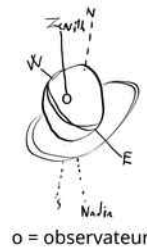

Il s'agit de trouver à quel moment les deux courants, le galactique et celui de la terre, s'opposent, ou bien vont dans la même direction

En d'autres termes, si, suivant les phénomènes observés, vents, pluie, soleil, nuages etc, on peut trouver à quel moment la quantité d'énergie est la plus grande ou la plus faible, la plus mouvante ou inerte, afin de déterminer au final, dans quel direction va le flux Galactique entre Sagittaire et Orion

Le jour du temps sidéral est plus court de ~4 minutes par rapport au temps solaire. (les deux heures correspondent à nouveau à l'équinox d'hiver.) Le soleil, comme les astres de son système, va moins vite que le mouvement diurne des étoiles. Tous les ans la même position apparente: En Janvier le Soleil est visible en constellation du Sagittaire. En Juillet le Soleil est visible en Orion.

Champ d'observation

Représentation "de terrain"

Représentation planétaire

Représentation flux galactique

Meridien local;
Longitude: -1.44E degré
Latitude: +40 degré

Hypothèse

le 23 Mai 2023

à 20 h y aura un bourlé qui commence, attire vers l'E + pluie nuage denses

à 8h y aura dépression qui commence attire vers l'W + éclaircie

(A) G → ← W 8H 12hST (6hST à E)
← ← W 20H 24hST (18hST à W)

à 12h st face au sud, à l'ouest, en enlevant 6h (un quart de 24h), il est 6hST. On peut observer à l'ouest la constellation du Sagittaire. A l'Est il y'a Orion qui se leve, exactement opposés par rapport au meridien celeste de l'équinox d'hiver.

Observations (logs.)

23 Mai 2023