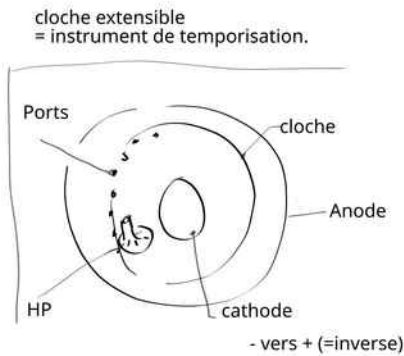

ID pour faire le décalage

ID suite

Cloche avec eau pour remplir l'espace plus ou moins pour faire aller plus vite ou moins vite.
Potentio cloche décaleur
Main dedans, et t'as la commande du vaisseau, qui ajuste le décalage
= en vant, stationaire, en arriere

fin de traduction:

electron = particules
(proton) plus ou moins
(neutron) grandes KRW

Sortir de Earth:
Rythme et pression de la Lune sur le corp,
Du satellite sur nos vies. Nous sommes terriens car réglés dessus.
Regles

ID, tous les mois une augmentation d'e. puis une diminution.
Cockpit SAS.
(edit; egalement du rythme du flux G; ~22 ans)

Pression
athmo
quantité d'e.

Il y a deux-cent ans,
Voiture était chevaux.
Il n'y a plus de chevaux,
C'était la fin, pégase!

Il y'a deux-cent ans,
Chauffage était au bois.
Il n'y a plus d'arbres,
C'était la fin, au gaz!

C'était la fin, la fin,
Mais infini des mondes,
Mais infini des mondes,
On s'en fout, s'en fout.

Espèce dégénieuse,
Casseuse de mâchoires,
Faiseuse de barrages,
Complètement rageuse.

Ceux-la ainsi dansent,
Illes sont sans culture,
C'est une incidence,
Que mal leur cul tourne.

Sois pas, sois mauvais sens,
Grossière rature,
Carrément immense,
Il faut que l'heure tourne.

Si claire lanterne,
Ton éclair est terne,
Ma belle lanterne,
Qu'en enfer illes ...
j.